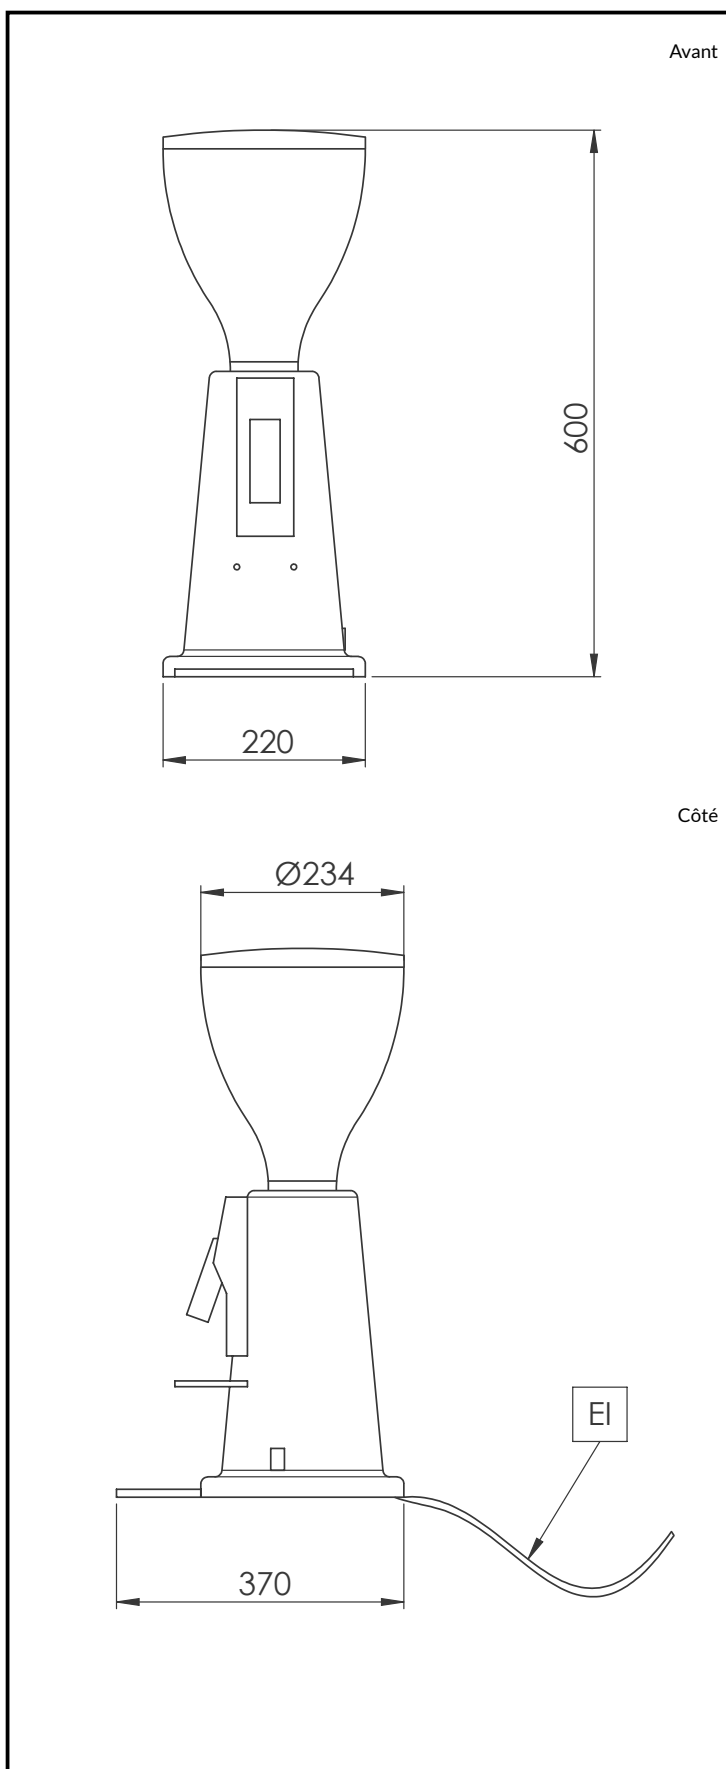

## Moulin à café à la demande, meules plates 75mm

**Ref: 602546  
(GRNDEM600)**

Moulin à café à la demande, meules 75mm, 1,4kg

GRNDEM600

UNIC

## Moulin à café à la demande, meules plates 75mm

## Informations générales

Largeur extérieure 230 mm

Profondeur extérieure 370 mm

Hauteur extérieure 600 mm

Poids net : 11 kg

Poids brut : 13 kg

Hauteur brute : 700 mm

Largeur brute : 440 mm

Profondeur brute : 300 mm

Volume brut : 0.09 m<sup>3</sup>

La société se réserve le droit de modifier les spécifications techniques sans préavis.

2025.03.06

Part of  Electrolux  
Professional  
Group